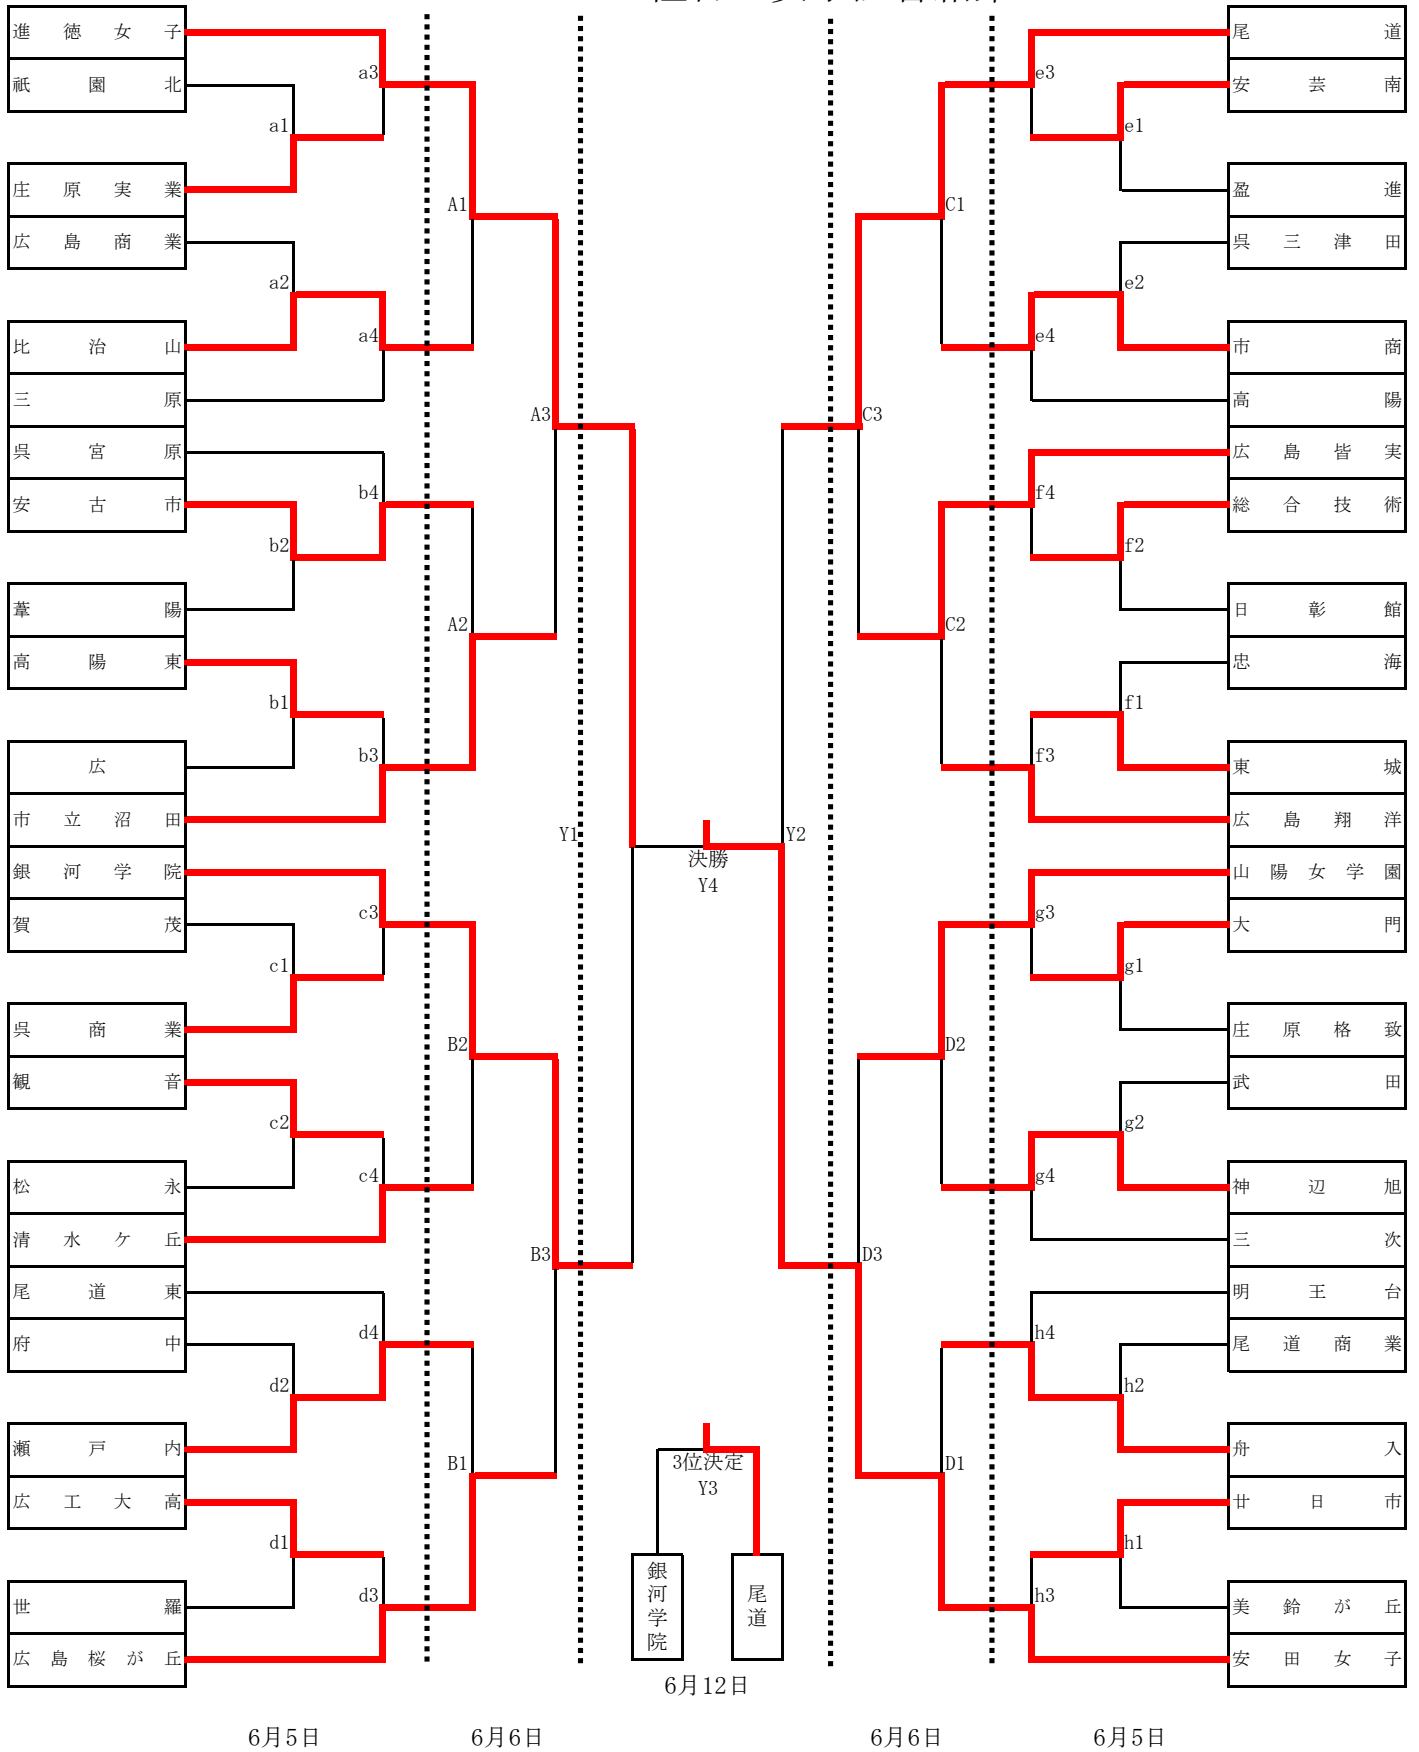

第74回広島県高等学校総合体育大会 (兼インターハイ予選)  
バレーボール種目 女子試合結果